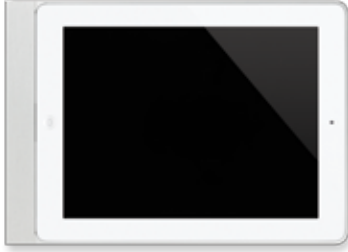

---

eve collection

600-01 eve frame - brushed aluminium
601-01 eve cover - square - brushed aluminium
603-01 eve cover - square - brushed aluminium - security